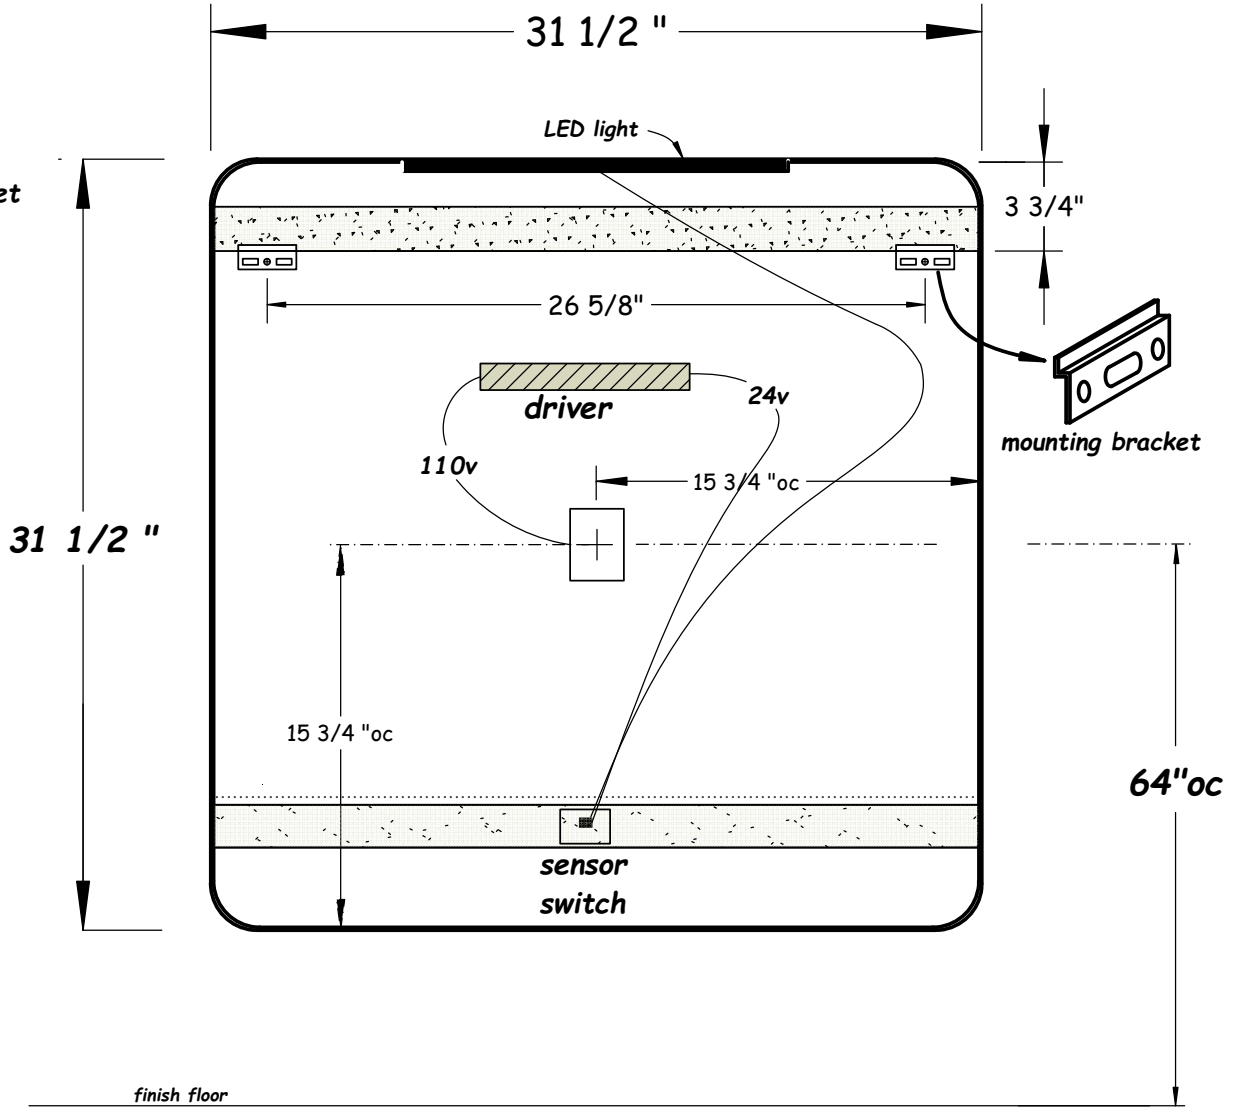

Side View

Rear View

**HASTINGS**  
bath collection

**Sonia 80x80cm mirror**  
**Mounting spec's**

HASTING BATH COLLECTION  
711-8 KOEHLER AVE  
RONKONKOMA, NY 11779  
1-800-351-0038

DATE: 9/12/24

BY: MJH

pg 2/3

**Front View**

**HASTINGS**  
bath collection

***Sonia 80x80cm mirror***  
***2 shelves & sensor on/off***

HASTING BATH COLLECTION  
711-8 KOEHLER AVE  
RONKONKOMA, NY 11779  
1-800-351-0038

DATE: 9/12/24